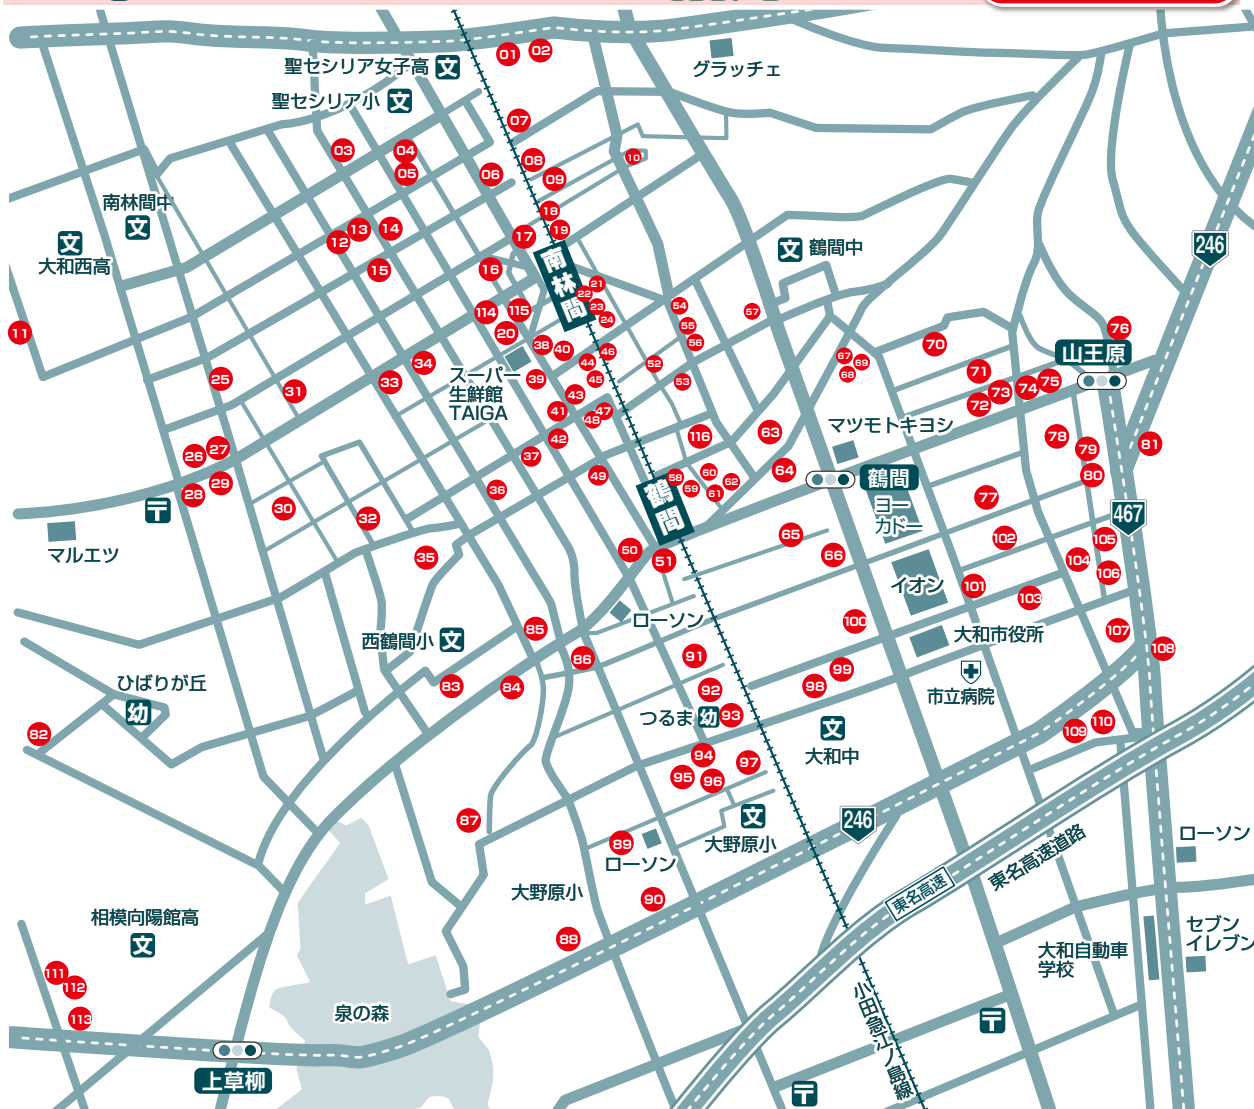

ご希望のマンションをご紹介します!

**売却のご相談も
お受け致します!**

鶴間駅&南林間駅エリア

- 01...南林間ハイツ
- 02...ソフトタウン南林間
- 03...ウィンビュ中央林間南
- 04...南林間セントラルマンションNo.2
- 05...南林間セントラルマンションNo.1
- 06...クリオ南林間参番館
- 07...D'グラフォート中央林間
- 08...南林間フジハイツ
- 09...ファーストクラス南林間
- 10...クリオ南林間参番館
- 11...クリオ南林間参番館
- 12...ヴェルアーシュ南林間
- 13...フォーチュン21南林間
- 14...セントレー南林間
- 15...藤和シティホームズ南林間
- 16...ダイアパレス南林間ステーションサンド
- 17...サンライズ南林間
- 18...ルックハイツ南林間
- 19...リバゲイン南林間
- 20...サン・フォーレスタ
- 21...第一アイランドハイツ
- 22...第二アイランドハイツ
- 23...南林間パールハイツ
- 24...ナイスエスアリーナ南林間
- 25...レクセル南林間第一
- 26...ルピナス南林間
- 27...日神パレステージ南林間第2
- 28...サンプラザ南林間
- 29...リブゼ南林間フォレストアベニュー
- 30...ナイスアーバン南林間III
- 31...ライオンズガーデン南林間
- 32...レクセル南林間第2
- 33...ライオンズマンション南林間
- 34...セザール第2南林間
- 35...ガーデン南林間
- 36...ライオンズマンション南林間ガーデンシティ
- 37...ウェルファー南林間
- 38...日神パレステージ南林間第3
- 39...プレシス南林間
- 40...ライオンズステーションプラザ南林間
- 41...日神パレステージ南林間
- 42...ライオンズマンション南林間第3
- 43...プラウド南林間
- 44...南林間一条ハイム
- 45...ホーユウパレス南林間第1
- 46...プリリア南林間ハイライズ
- 47...ホーユウパレス南林間第2
- 48...プレシス南林間グラール
- 49...ライオンズプラザ鶴間
- 50...ライオンズマンション鶴間
- 51...ルイシャトレ鶴間
- 52...サンピア南林間
- 53...グリーンコーポ南林間2
- 54...マートコート南林間
- 55...アドリウム南林間
- 56...グリーンコーポ南林間
- 57...サンマンションアトレ南林間